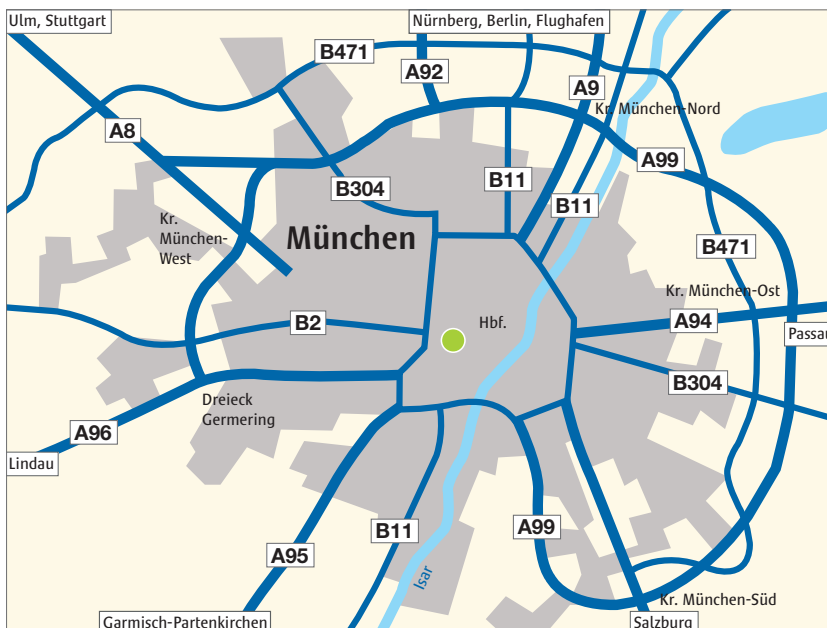

Anfahrtsbeschreibung

Stadtbüro Westendstraße 1 | 80339 München

So finden Sie uns:

Mit dem Auto

Unser Stadtbüro befindet sich in der Westendstraße 1 im Stadtteil Schwanthalerhöhe, nur wenige Meter nördlich der Theresienwiese. Parkmöglichkeiten gibt es in der nahe gelegenen SATURN-Parkgarage.

Navi-Eingabe:

Schwanthalerstraße 113.

Mit öffentlichen Verkehrsmitteln

Mit öffentlichen Verkehrsmitteln ist unser Stadtbüro bequem zu erreichen.

S-Bahn (S1, S2, S3, S4, S6, S7, S8)

- Haltestelle Hackerbrücke
- Haltestelle München Hbf

U-Bahn (U4, U5)

- Haltestelle Theresienwiese

Trambahn (Linie 16, 17)

- Haltestelle Hackerbrücke

Trambahn (Linie 18, 19)

- Haltestelle Holzapfelstraße
- Haltestelle Hermann-Lingg-Straße